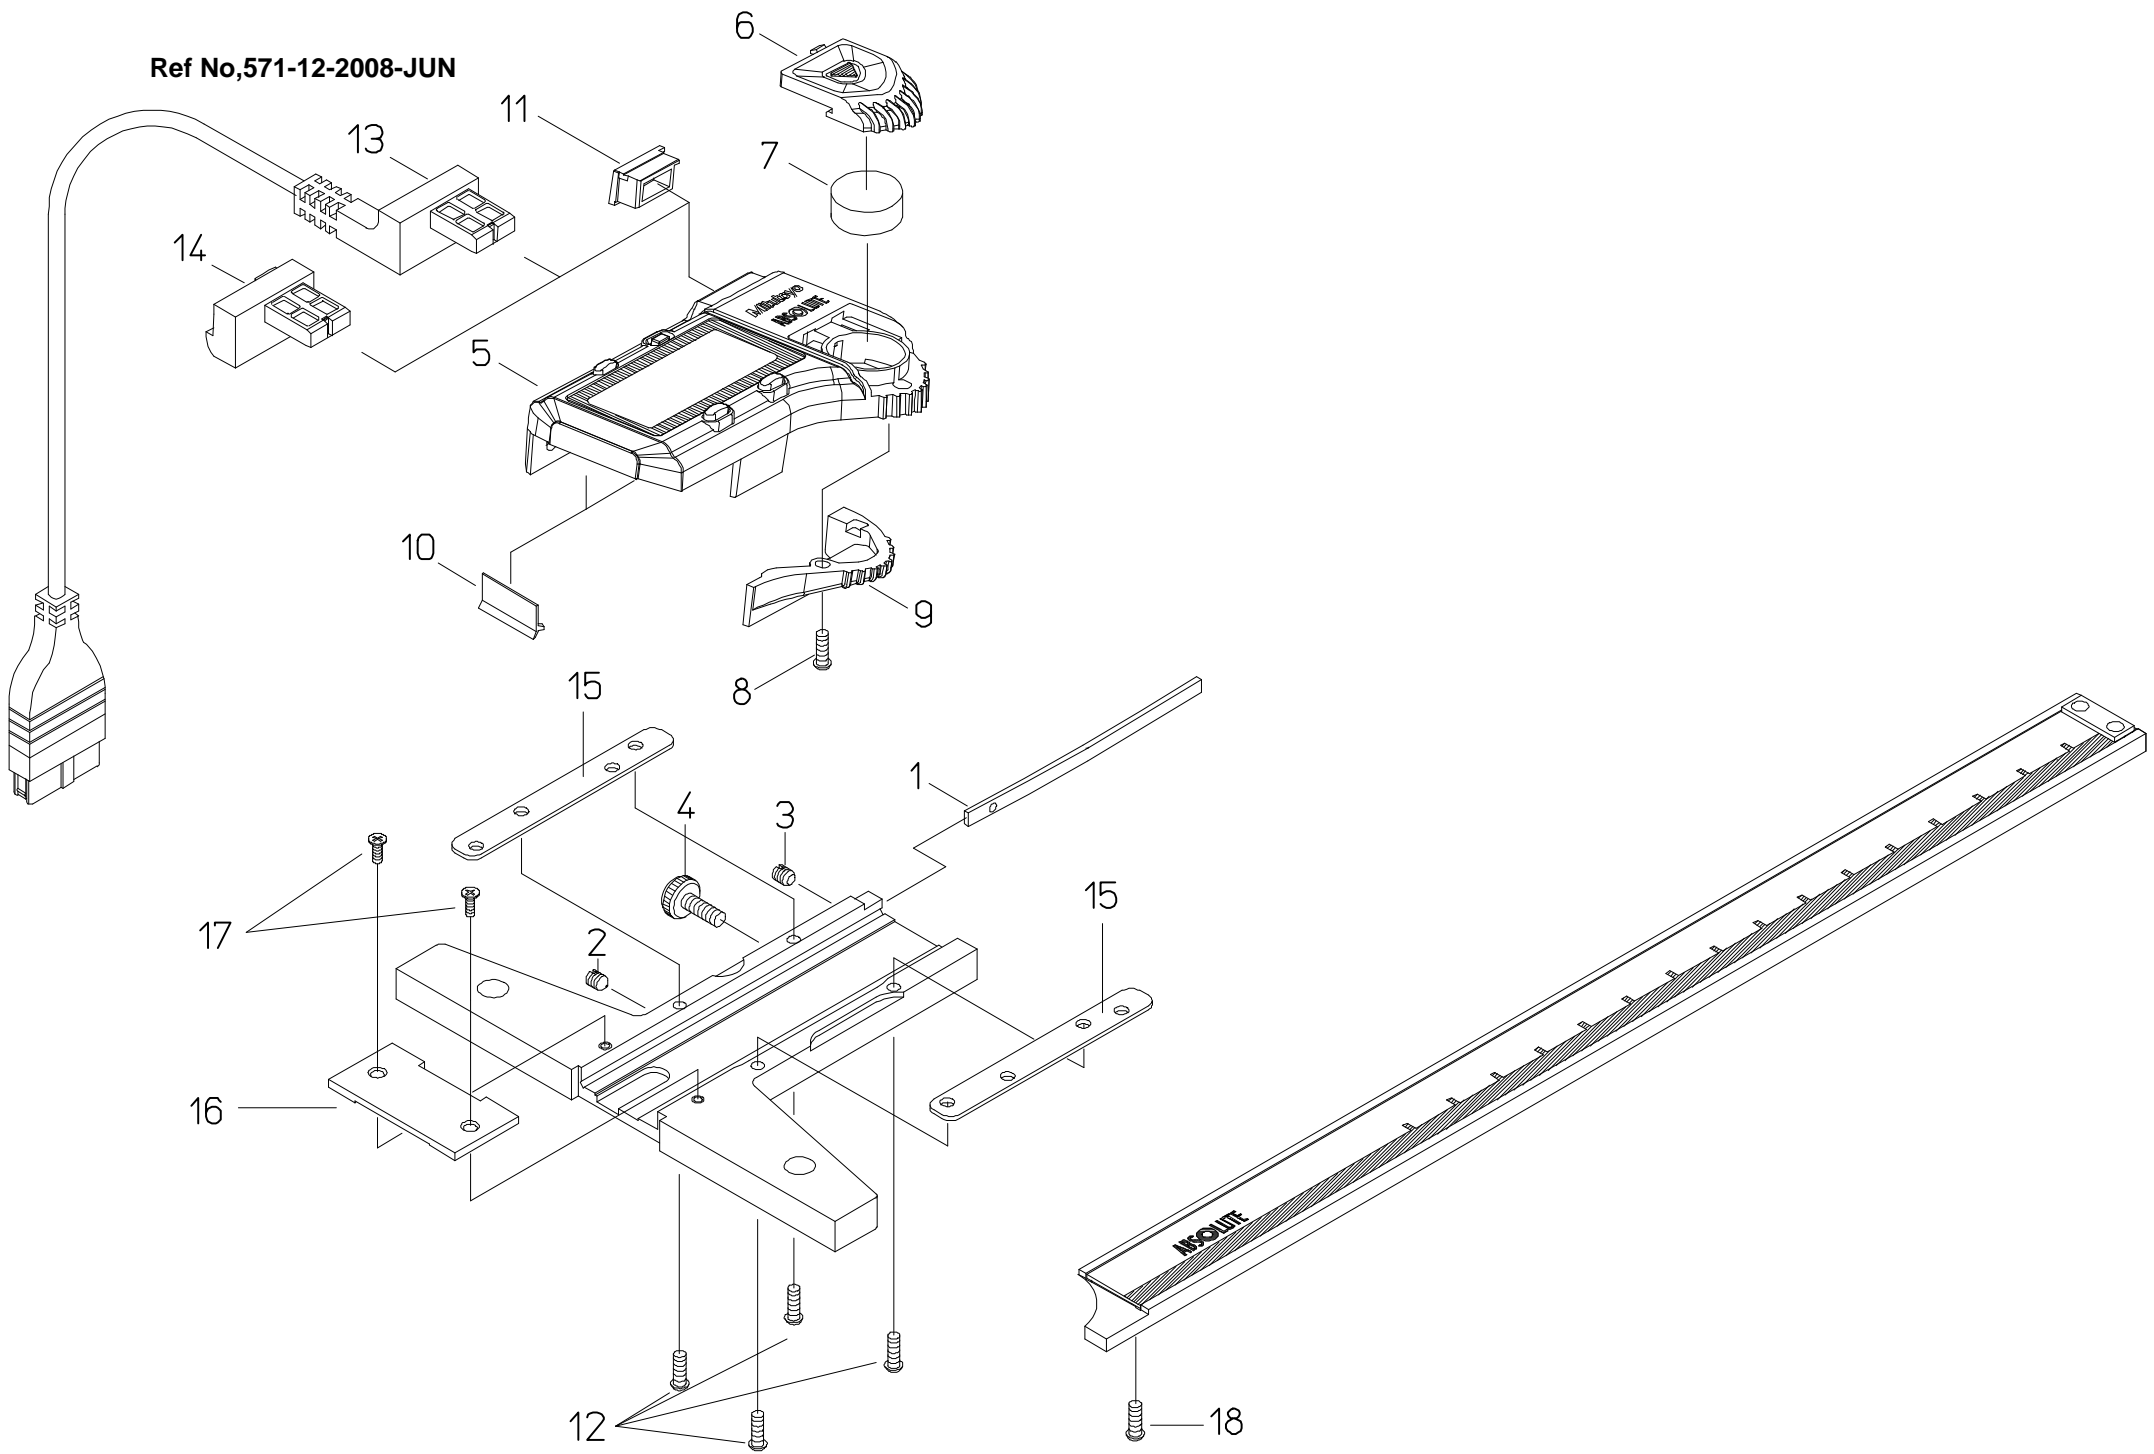

Ref No,571-12-2008-JUN

書類NO. 571-12

KEY NO.	ブヒンメイ	PART NAME	販売区分 CATEGORY	CODE NO. コードNO.					備考 COMMENTS
				571-201-20 VDS-15DCX	571-202-20 VDS-20DCX	571-203-20 VDS-30DCX	571-211-20 VDS-6"DCX	571-212-20 VDS-8"DCX	
1	イタハネ	GIB, SLIDER				06ACA200			
2	ネジ、セットネジ	SCREW, GIB SETTING				05CAB037			
3	ネジ、オンネジ	SCREW, GIB PRESSING				05CAB036			
4	ネジ、クランプ	CLAMP, SLIDER				541985			
5	ヒヨウシモジュールAssy	READING UNIT ASSY	Y		06ACE689A		06ACE689B		
6	テンチフタ	COVER CELL				05SAA405			
7	ボタン電池	BATTERY				938882			
8	ネジ、ジュウジナベコ(ヨビ2×5.8)	SCREW, HOOK ROLLER				546666			
9	ユビカケ	KNOB, SLIDER				05CAB102			
10	ワイパー	WIPER	Y			198551			
11	コネクタキャップ	CAP CONNECTOR				05CAB103			
12	ネジ、ジュウジナベコ(ヨビ2×10.5)	SCREW, READING UNIT ASSY	Y			05CAA926			
	【オプション】	【OPTION】							
13	セツゾクケーブル(1M)	CONNECTING CABLE(1M)				959149			
	セツゾクケーブル(2M)	CONNECTING CABLE(2M)				959150			
14	ホールドユニット	HOLD UNIT				959143			
15	スペーサ・スライダ	SPACER BASE				06ACE591			
16	プレート	PLATE				143031			
17	ネジ、ジュウジナベコ(M2)	SCREW PLATE				143032			
18	ネジ、ジュウジナベコ(M2)	SCREW STOPPER				140424			
	【梱包資材】	【PACKING】							
	ウチバコAssy	CASE ASSY		05RZA181	05RZA182	05RZA183	05RZA181	05RZA182	
	ケース、カラー(1コ)	COLOR CASE		142938	144242	144245	142938	144242	

571

ABS DIGIMATIC DEPTH GAGE
Series571

Ref.No.571-12-2008-JUN

571シリーズ(VDS-DCX)
ABSデジマチックデプスゲージ

571